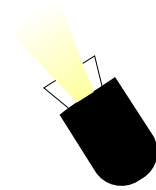

Schwarzer Hintergrund

---

Blitzkopf mit OctaBox 170 f5.6  
500Ws